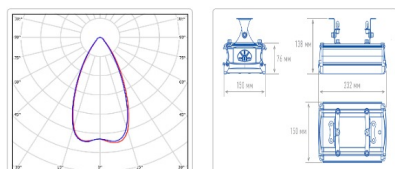

ХАРАКТЕРИСТИКИ

Светотехнические характеристики

Мощность, Вт:	43.6
Световой поток светодиодного модуля, ЛМ	7100
Световой поток, Лм	6319
Световая эффективность, Лм/Вт:	144.9
Количество светодиодов, шт.	80
Кривая силы света (КСС):	D50 концентрированная
Цветовая температура, К:	5000
Индекс цветопередачи CRI:	70
Ресурс светодиодов, ч:	100000