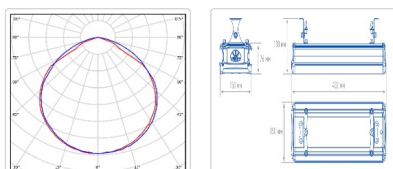

ХАРАКТЕРИСТИКИ

Светотехнические характеристики

Мощность, Вт:	65.2
Световой поток светодиодного модуля, ЛМ	9940
Световой поток, Лм	9076
Световая эффективность, Лм/Вт:	139.2
Количество светодиодов, шт.	112
Кривая силы света (КСС):	D (120°) косинусная
Цветовая температура, К:	4000
Индекс цветопередачи CRI:	70
Ресурс светодиодов, ч:	100000