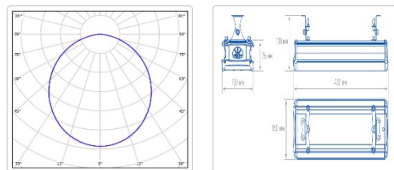

ХАРАКТЕРИСТИКИ

Светотехнические характеристики

Мощность, Вт:	65.2
Световой поток светодиодного модуля, ЛМ	9940
Световой поток, Лм	7703
Световая эффективность, Лм/Вт:	118.1
Количество светодиодов, шт:	112
Кривая силы света (КСС):	D (110°) косинусная
Цветовая температура, К:	4000
Индекс цветопередачи CRI:	70
Ресурс светодиодов, ч:	100000