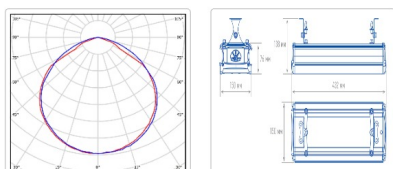

ХАРАКТЕРИСТИКИ

Светотехнические характеристики

Мощность, Вт:	65.2
Световой поток светодиодного модуля, ЛМ	9940
Световой поток, Лм	9076
Световая эффективность, Лм/Вт:	139.2
Количество светодиодов, шт.	112
Кривая силы света (КСС):	D (120°) косинусная
Цветовая температура, К:	5000
Индекс цветопередачи CRI:	70
Ресурс светодиодов, ч:	100000