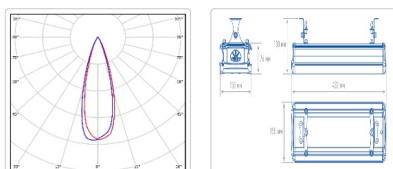

ХАРАКТЕРИСТИКИ

Светотехнические характеристики

Мощность, Вт:	65.2
Световой поток светодиодного модуля, ЛМ	9940
Световой поток, Лм	9145
Световая эффективность, Лм/Вт:	140.3
Количество светодиодов, шт.	112
Кривая силы света (КСС):	D30 концентрированная
Цветовая температура, К:	5000
Индекс цветопередачи CRI:	70
Ресурс светодиодов, ч:	100000

СКАЧАТЬ

Паспорт светильника

Сертификат соответствия

Сертификат

Электрические характеристики

Время включения светильника, с:	1
Диммирование:	Нет
Напряжение питания, В:	176-264В AC
Частота, Гц:	45 - 55 Гц
Коэффициент мощности ИП, cosφ:	0.95
Грозозащита:	Да
Термозащита:	+100°C
Защита от 380, В:	Да
Защита от холостого хода:	Есть
Стойкость к микросекундным импульсам большой энергии:	6 кВ (L-N), 10 кВ (L-PE, N-PE)
Коэффициент пульсаций светового потока, %:	<5
Гальваническая изоляция:	Да
Пробивное напряжение, кВ AC:	> 1,5 кВ AC
Сопротивление изоляции, МОм:	> 200 МОм
Класс защиты от поражения электрическим током:	1