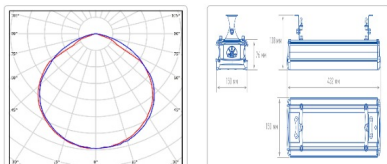

ХАРАКТЕРИСТИКИ

Светотехнические характеристики

Мощность, Вт:	67.2
Световой поток светодиодного модуля, ЛМ	11636
Световой поток, Лм	10624
Световая эффективность, Лм/Вт:	158.1
Количество светодиодов, шт.	192
Кривая силы света (КСС):	D (120°) косинусная
Цветовая температура, К:	5000
Индекс цветопередачи CRI:	70
Ресурс светодиодов, ч:	100000