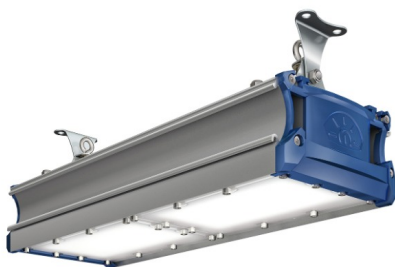

## Светильник светодиодный TL-PROM SM-RUS 70 750 OPL

18 580Р

Артикул: УТ000029204  
 всегда, дизайн: 67.2  
 Световой поток, Лм 9018  
 Световая эффективность, Лм/Вт: 134.2  
 Индекс цветопередачи CRI: 70  
 Цветовая температура, К: 5000  
 Кривая света (КСС): D (110°) косинусная  
 босс, мес: 60