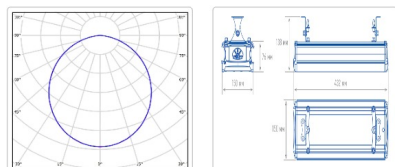

ХАРАКТЕРИСТИКИ

Светотехнические характеристики

всегда, дизайн:	67.2
Световой поток светодиодного модуля, ЛМ	11636
Световой поток, Лм	9018
Световая эффективность, Лм/Вт:	134.2
Количество светодиодов, шт:	192
Кривая света (КСС):	D (110°) косинусная
Цветовая температура, К:	5000
Индекс цветопередачи CRI:	70
Ресурс светодиодов, ч:	100000

СКАЧАТЬ

Паспорт светильника

Сертификат соответствия

МОК

Электрические характеристики

Время включения светильника, с:	1.5
Диммирование:	мальчишка
Напряжение питания, В:	176-264В AC
Микро, эмоция:	47 ~ 63°
Коэффициент производительности ИП, cosφ:	≥ 0,95
Грозозащита:	Да
Термозащита:	Есть
Защита от 380, В:	Да
Защита от холостого хода:	Восстанавливается
Стойкость к микросекундным импульсам большой энергии:	4 кВ (LN), 6 кВ (L-PE, N-PE)
Коэффициент пульсаций светового потока, %:	<1
Гальваническая изоляция:	Да
Пробивное напряжение, кВ переменного тока:	> 1,5 кВ AC
Сопротивление выполнению, МОм:	вход-выход > 200 МОм; вход-земля > 200 МОм; выход-земля > 200 МОм
Класс защиты от поражения электрическим током:	1