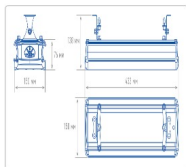

ХАРАКТЕРИСТИКИ

Светотехнические характеристики

Мощность, Вт:	86.5
Световой поток светодиодного модуля, ЛМ	14199
Световой поток, Лм	13021
Световая эффективность, Лм/Вт:	150.5
Количество светодиодов, шт.	160
Кривая силы света (КСС):	D40 концентрированная
Цветовая температура, К:	5000
Индекс цветопередачи CRI:	70
Ресурс светодиодов, ч:	100000