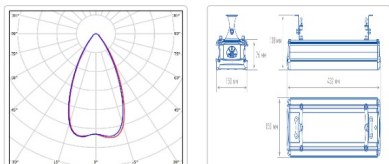

ХАРАКТЕРИСТИКИ

Светотехнические характеристики

Мощность, Вт:	86.5
Световой поток светодиодного модуля, ЛМ	14199
Световой поток, Лм	12638
Световая эффективность, Лм/Вт:	146.1
Количество светодиодов, шт.	160
Кривая силы света (КСС):	D50 концентрированная
Цветовая температура, К:	5000
Индекс цветопередачи CRI:	70
Ресурс светодиодов, ч:	100000