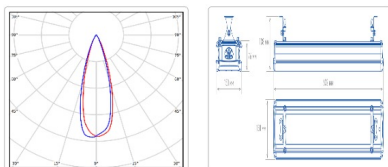

ХАРАКТЕРИСТИКИ

Светотехнические характеристики

Мощность, Вт:	112.9
Световой поток светодиодного модуля, ЛМ	18905
Световой поток, Лм	17393
Световая эффективность, Лм/Вт:	171.2
Количество светодиодов, шт:	216
Кривая силы света (КСС):	D30 концентрированная
Цветовая температура, К:	5000
Индекс цветопередачи CRI:	70
Ресурс светодиодов, ч:	100000