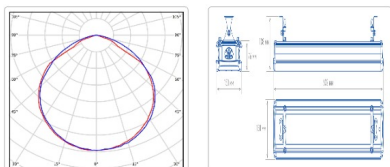

ХАРАКТЕРИСТИКИ

Светотехнические характеристики

Мощность, Вт:	153.4
Световой поток светодиодного модуля, ЛМ	25560
Световой поток, Лм	23336
Световая эффективность, Лм/Вт:	169
Количество светодиодов, шт:	288
Кривая силы света (КСС):	D (120°) косинусная
Цветовая температура, К:	4000
Индекс цветопередачи CRI:	70
Ресурс светодиодов, ч:	100000