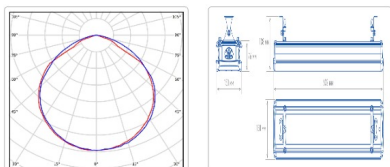

ХАРАКТЕРИСТИКИ

Светотехнические характеристики

Мощность, Вт:	153.4
Световой поток светодиодного модуля, ЛМ	25560
Световой поток, Лм	23336
Световая эффективность, Лм/Вт:	169
Количество светодиодов, шт:	288
Кривая силы света (КСС):	D (120°) косинусная
Цветовая температура, К:	5000
Индекс цветопередачи CRI:	70
Ресурс светодиодов, ч:	100000