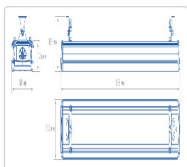

ХАРАКТЕРИСТИКИ

Светотехнические характеристики

Мощность, Вт:	170.4
Световой поток светодиодного модуля, ЛМ	28400
Световой поток, Лм	26042
Световая эффективность, Лм/Вт:	169.8
Количество светодиодов, шт:	320
Кривая силы света (КСС):	D40 концентрированная
Цветовая температура, К:	5000
Индекс цветопередачи CRI:	70
Ресурс светодиодов, ч:	100000