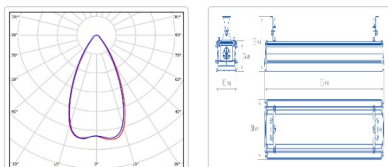

ХАРАКТЕРИСТИКИ

Светотехнические характеристики

Мощность, Вт:	170.4
Световой поток светодиодного модуля, ЛМ	28400
Световой поток, Лм	25276
Световая эффективность, Лм/Вт:	148.3
Количество светодиодов, шт:	320
Кривая силы света (КСС):	D50 концентрированная
Цветовая температура, К:	5000
Индекс цветопередачи CRI:	70
Ресурс светодиодов, ч:	100000