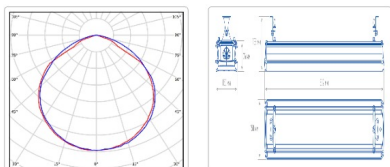

ХАРАКТЕРИСТИКИ

Светотехнические характеристики

Мощность, Вт:	204.5
Световой поток светодиодного модуля, ЛМ	34079
Световой поток, Лм	31115
Световая эффективность, Лм/Вт:	152.2
Количество светодиодов, шт:	384
Кривая силы света (КСС):	D (120°) косинусная
Цветовая температура, К:	4000
Индекс цветопередачи CRI:	70
Ресурс светодиодов, ч:	100000