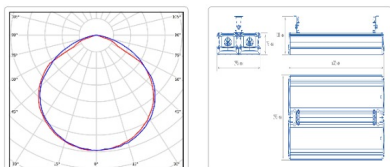

ХАРАКТЕРИСТИКИ

Светотехнические характеристики

Мощность, Вт:	230.1
Световой поток светодиодного модуля, ЛМ	38340
Световой поток, Лм	35004
Световая эффективность, Лм/Вт:	152.1
Количество светодиодов, шт:	432
Кривая силы света (КСС):	D (120°) косинусная
Цветовая температура, К:	5000
Индекс цветопередачи CRI:	70
Ресурс светодиодов, ч:	100000