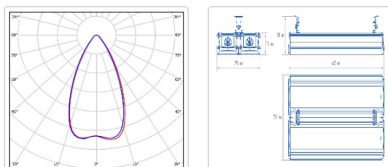

ХАРАКТЕРИСТИКИ

Светотехнические характеристики

Мощность, Вт:	230.1
Световой поток светодиодного модуля, ЛМ	38340
Световой поток, Лм	34123
Световая эффективность, Лм/Вт:	148.3
Количество светодиодов, шт:	432
Кривая силы света (КСС):	D50 концентрированная
Цветовая температура, К:	5000
Индекс цветопередачи CRI:	70
Ресурс светодиодов, ч:	100000