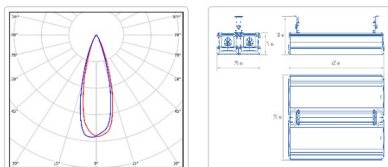

ХАРАКТЕРИСТИКИ

Светотехнические характеристики

Мощность, Вт:	255.6
Световой поток светодиодного модуля, ЛМ	42600
Световой поток, Лм	39191
Световая эффективность, Лм/Вт:	153.3
Количество светодиодов, шт:	480
Кривая силы света (КСС):	D30 концентрированная
Цветовая температура, К:	5000
Индекс цветопередачи CRI:	70
Ресурс светодиодов, ч:	100000