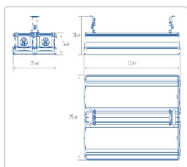

ХАРАКТЕРИСТИКИ

Светотехнические характеристики

Мощность, Вт:	255.6
Световой поток светодиодного модуля, ЛМ	42600
Световой поток, Лм	39064
Световая эффективность, Лм/Вт:	152.8
Количество светодиодов, шт:	480
Кривая силы света (КСС):	D40 концентрированная
Цветовая температура, К:	5000
Индекс цветопередачи CRI:	70
Ресурс светодиодов, ч:	100000