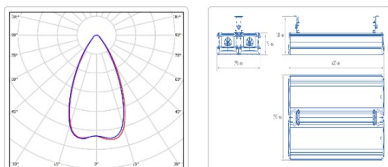

ХАРАКТЕРИСТИКИ

Светотехнические характеристики

Мощность, Вт:	255.6
Световой поток светодиодного модуля, ЛМ	42600
Световой поток, Лм	37913
Световая эффективность, Лм/Вт:	148.3
Количество светодиодов, шт:	480
Кривая силы света (КСС):	D50 концентрированная
Цветовая температура, К:	5000
Индекс цветопередачи CRI:	70
Ресурс светодиодов, ч:	100000