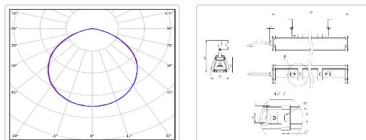

ХАРАКТЕРИСТИКИ

Светотехнические характеристики

Мощность, Вт:	16.1
Световой поток светодиодного модуля, Лм	2642
Световой поток, Лм	2377
Световая эффективность, Лм/Вт:	147.6
Количество светодиодов, шт:	21
Кривая силы света (КСС):	D (120°) косинусная
Цветовая температура, К:	5000
Индекс цветопередачи CRI:	70
Ресурс светодиодов, ч:	100000