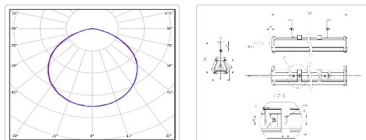

ХАРАКТЕРИСТИКИ

Светотехнические характеристики

Мощность, Вт:	32.2
Световой поток светодиодного модуля, ЛМ	5283
Световой поток, Лм	4754
Световая эффективность, Лм/Вт:	147.6
Количество светодиодов, шт:	42
Кривая силы света (КСС):	D (120°) косинусная
Цветовая температура, К:	5000
Индекс цветопередачи CRI:	70
Ресурс светодиодов, ч:	100000