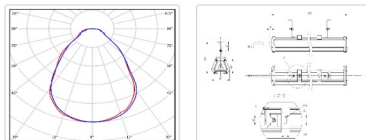

ХАРАКТЕРИСТИКИ

Светотехнические характеристики

Мощность, Вт:	32.2
Световой поток светодиодного модуля, ЛМ	5283
Световой поток, Лм	3962
Световая эффективность, Лм/Вт:	123
Количество светодиодов, шт:	42
Кривая силы света (КСС):	Г (80°) глубокая
Цветовая температура, К:	5000
Индекс цветопередачи CRI:	70
Ресурс светодиодов, ч:	100000