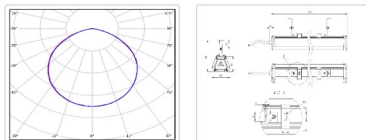

ХАРАКТЕРИСТИКИ

Светотехнические характеристики

Мощность, Вт:	48.3
Световой поток светодиодного модуля, Лм	7924
Световой поток, Лм	7132
Световая эффективность, Лм/Вт:	147.7
Количество светодиодов, шт:	63
Кривая силы света (КСС):	D (120°) косинусная
Цветовая температура, К:	5000
Индекс цветопередачи CRI:	70
Ресурс светодиодов, ч:	100000