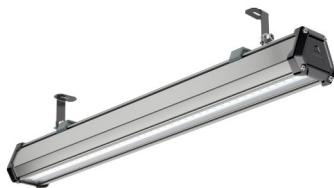

Светильник светодиодный TL-PROM LINE RUS 45 750 D120

10 130P

Артикул: УТ000015383
 Мощность, Вт: 48.3
 Световой поток, Лм 7132
 Световая эффективность, Лм/Вт: 147.7
 Индекс цветопередачи CRI: 70
 Цветовая температура, К: 5000
 Кривая силы света (КСС): D (120°) косинусная
 Гарантия, мес: 60

ХАРАКТЕРИСТИКИ

Светотехнические характеристики

Мощность, Вт:	48.3
Световой поток светодиодного модуля, Лм	7924
Световой поток, Лм	7132
Световая эффективность, Лм/Вт:	147.7
Количество светодиодов, шт:	63
Кривая силы света (КСС):	D (120°) косинусная
Цветовая температура, К:	5000
Индекс цветопередачи CRI:	70
Ресурс светодиодов, ч:	100000

Эксплуатационные характеристики

Материал корпуса:	Анодированный алюминий
Материал рассеивателя:	Полистирол
Способ крепления светильника:	Накладное / Подвесное
Степень защиты светильника, IP :	66/67
Степень защиты оболочки (корпус):	IK10
Степень защиты оболочки (стекло):	IK10
Температура эксплуатации, °С:	от -40° до +45°
Вид климатического исполнения:	УХЛ1
Гарантия, мес:	60