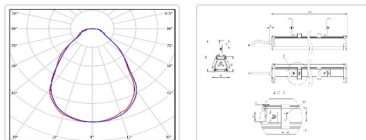

ХАРАКТЕРИСТИКИ

Светотехнические характеристики

Мощность, Вт:	48.3
Световой поток светодиодного модуля, Лм	7924
Световой поток, Лм	5943
Световая эффективность, Лм/Вт:	123
Количество светодиодов, шт:	63
Кривая силы света (КСС):	Г (80°) глубокая
Цветовая температура, К:	5000
Индекс цветопередачи CRI:	70
Ресурс светодиодов, ч:	100000