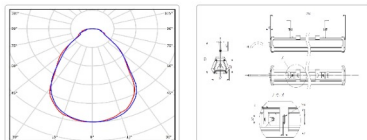

ХАРАКТЕРИСТИКИ

Светотехнические характеристики

Мощность, Вт:	63.7
Световой поток светодиодного модуля, Лм	10565
Световой поток, Лм	7924
Световая эффективность, Лм/Вт:	124.4
Количество светодиодов, шт:	84
Кривая силы света (КСС):	Г (80°) глубокая
Цветовая температура, К:	5000
Индекс цветопередачи CRI:	70
Ресурс светодиодов, ч:	100000