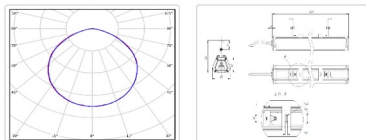

ХАРАКТЕРИСТИКИ

Светотехнические характеристики

всегда, дизайн:	96,6
Световой поток светодиодного модуля, Лм	15848
Световой поток, Лм	14263
Световая эффективность, Лм/Вт:	147,7
Количество светодиодов, шт:	126
Кривая света (КСС):	D (120°) косинусная
Цветовая температура, К:	5000
Индекс цветопередачи CRI:	70
Ресурс светодиодов, ч:	100000