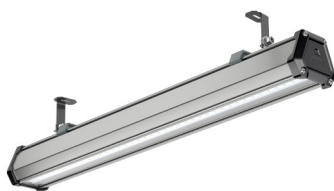

## Светильник светодиодный TL-PROM LINE RUS 100 750 PRS

17 080P

Артикул: УТ000015396  
 Мощность, Вт: 96.6  
 Световой поток, Лм 11886  
 Световая эффективность, Лм/Вт: 123  
 Индекс цветопередачи CRI: 70  
 Цветовая температура, К: 5000  
 Кривая силы света (КСС): Г (80°) глубокая  
 Гарантия, мес: 60

#### Светотехнические характеристики

Мощность, Вт:	96.6
Световой поток светодиодного модуля, Лм	15848
Световой поток, Лм	11886
Световая эффективность, Лм/Вт:	123
Количество светодиодов, шт:	126
Кривая силы света (КСС):	Г (80°) глубокая
Цветовая температура, К:	5000
Индекс цветопередачи CRI:	70
Ресурс светодиодов, ч:	100000