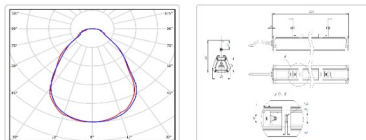

ХАРАКТЕРИСТИКИ

Светотехнические характеристики

Мощность, Вт:	96.6
Световой поток светодиодного модуля, Лм	15848
Световой поток, Лм	11886
Световая эффективность, Лм/Вт:	123
Количество светодиодов, шт:	126
Кривая силы света (КСС):	Г (80°) глубокая
Цветовая температура, К:	5000
Индекс цветопередачи CRI:	70
Ресурс светодиодов, ч:	100000