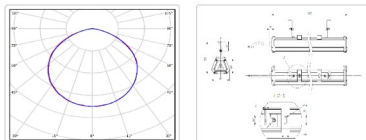

ХАРАКТЕРИСТИКИ

Светотехнические характеристики

Мощность, Вт:	32.2
Световой поток светодиодного модуля, ЛМ	5283
Световой поток, Лм	4279
Световая эффективность, Лм/Вт:	132.9
Количество светодиодов, шт:	42
Кривая силы света (КСС):	D (120°) косинусная
Цветовая температура, К:	5000
Индекс цветопередачи CRI:	70
Ресурс светодиодов, ч:	100000