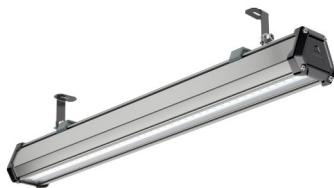

Светильник светодиодный TL-PROM LINE RUS 33 750 D120 GL

11 250P

Артикул: УТ000018265
 Мощность, Вт: 32.2
 Световой поток, Лм 4279
 Световая эффективность, Лм/Вт: 132.9
 Индекс цветопередачи CRI: 70
 Цветовая температура, К: 5000
 Кривая силы света (КСС): D (120°) косинусная
 Гарантия, мес: 60

ХАРАКТЕРИСТИКИ

Светотехнические характеристики

Мощность, Вт:	32.2
Световой поток светодиодного модуля, ЛМ	5283
Световой поток, Лм	4279
Световая эффективность, Лм/Вт:	132.9
Количество светодиодов, шт:	42
Кривая силы света (КСС):	D (120°) косинусная
Цветовая температура, К:	5000
Индекс цветопередачи CRI:	70
Ресурс светодиодов, ч:	100000

Эксплуатационные характеристики

Материал корпуса:	Анодированный алюминий
Материал рассеивателя:	Боросиликатное стекло
Способ крепления светильника:	Накладное / Подвесное
Степень защиты светильника, IP :	66/67
Степень защиты оболочки (корпус):	IK10
Степень защиты оболочки (стекло):	IK10
Температура эксплуатации, °С:	от -40° до +45°
Вид климатического исполнения:	УХЛ1
Гарантия, мес:	60