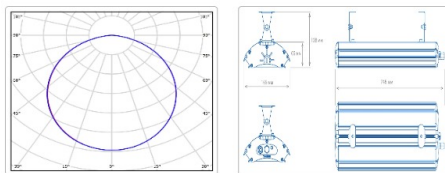

ХАРАКТЕРИСТИКИ

Светотехнические характеристики

Мощность, Вт:	94.3
Световой поток светодиодного модуля, ЛМ	13616
Световой поток, Лм	9940
Световая эффективность, Лм/Вт:	105.4
Количество светодиодов, шт:	80
Кривая силы света (КСС):	D (120°) косинусная
Цветовая температура, К:	5000
Индекс цветопередачи CRI:	70
Ресурс светодиодов, ч:	100000