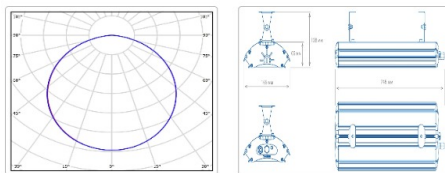

ХАРАКТЕРИСТИКИ

Светотехнические характеристики

Мощность, Вт:	94.3
Световой поток светодиодного модуля, ЛМ	13616
Световой поток, Лм	9940
Световая эффективность, Лм/Вт:	105.4
Количество светодиодов, шт:	80
Кривая силы света (КСС):	D (120°) косинусная
Цветовая температура, К:	5000
Индекс цветопередачи CRI:	70
Ресурс светодиодов, ч:	100000

СКАЧАТЬ

Паспорт светильника

Сертификат соответствия

Сертификат

Электрические характеристики

Время включения светильника, с:	1.5
Диммирование:	Да
Напряжение питания, В:	176-264В AC
Частота, Гц:	47 ~ 63 Гц
Коэффициент мощности ИП, cosφ:	≥0.95
Грозазащита:	Нет
Термозащита:	отсутствует
Защита от 380, В:	Нет
Защита от холостого хода:	Восстанавливается
Стойкость к микросекундным импульсам большой энергии:	1 кВ (L-N), 2 кВ (L-PE, N-PE)
Коэффициент пульсаций светового потока, %:	≤ 1%
Гальваническая изоляция:	Да
Пробивное напряжение, кВ AC:	> 1,5 кВ AC
Сопротивление изоляции, МОм:	вход-выход > 200 МОм; вход-земля > 200 МОм; выход-земля > 200 МОм
Класс защиты от поражения электрическим током:	1