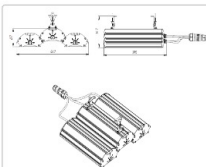

ХАРАКТЕРИСТИКИ

Светотехнические характеристики

Мощность, Вт:	141.5
Световой поток светодиодного модуля, ЛМ	20425
Световой поток, Лм	17647
Световая эффективность, Лм/Вт:	124.7
Количество светодиодов, шт:	120
Кривая силы света (КСС):	D (120°) косинусная
Цветовая температура, К:	4000
Индекс цветопередачи CRI:	70
Ресурс светодиодов, ч:	100000

СКАЧАТЬ

Паспорт светильника

Сертификат соответствия

Сертификат

Электрические характеристики

Время включения светильника, с:	1.5
Диммирование:	Нет
Напряжение питания, В:	176-264В AC
Частота, Гц:	47 ~ 63 Гц
Коэффициент мощности ИП, cosφ:	≥0.98
Грозозащита:	Нет
Термозащита:	отсутствует
Защита от 380, В:	Да
Защита от холостого хода:	Восстанавливается
Стойкость к микросекундным импульсам большой энергии:	1 кВ (L-N), 2 кВ (L-PE, N-PE)
Коэффициент пульсаций светового потока, %:	≤ 1%
Гальваническая изоляция:	Да
Пробивное напряжение, кВ AC:	> 1,5 кВ AC
Сопротивление изоляции, МОм:	вход-выход > 200 МОм; вход-земля > 200 МОм; выход-земля > 200 МОм
Класс защиты от поражения электрическим током:	1