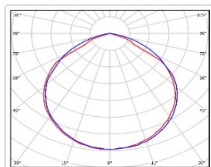

ХАРАКТЕРИСТИКИ

Светотехнические характеристики

Мощность, Вт:	141.5
Световой поток светодиодного модуля, ЛМ	20425
Световой поток, Лм	17647
Световая эффективность, Лм/Вт:	124.7
Количество светодиодов, шт:	120
Кривая силы света (КСС):	D (120°) косинусная
Цветовая температура, К:	4000
Индекс цветопередачи CRI:	70
Ресурс светодиодов, ч:	100000