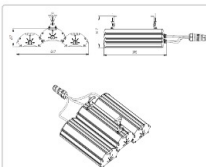

ХАРАКТЕРИСТИКИ

Светотехнические характеристики

Мощность, Вт:	141.5
Световой поток светодиодного модуля, ЛМ	20425
Световой поток, Лм	17647
Световая эффективность, Лм/Вт:	124.7
Количество светодиодов, шт.	120
Кривая силы света (КСС):	D (120°) косинусная
Цветовая температура, К:	5000
Индекс цветопередачи CRI:	70
Ресурс светодиодов, ч:	100000

СКАЧАТЬ

Паспорт светильника

Сертификат соответствия

Сертификат

Электрические характеристики

Время включения светильника, с:	1.5
Диммирование:	Нет
Напряжение питания, В:	176-264В AC
Частота, Гц:	47 ~ 63 Гц
Коэффициент мощности ИП, cosφ:	≥0.98
Грозозащита:	Нет
Термозащита:	отсутствует
Защита от 380, В:	Да
Защита от холостого хода:	Восстанавливается
Стойкость к микросекундным импульсам большой энергии:	1 кВ (L-N), 2 кВ (L-PE, N-PE)
Коэффициент пульсаций светового потока, %:	≤ 1%
Гальваническая изоляция:	Да
Пробивное напряжение, кВ AC:	> 1,5 кВ AC
Сопротивление изоляции, МОм:	вход-выход > 200 МОм; вход-земля > 200 МОм; выход-земля > 200 МОм
Класс защиты от поражения электрическим током:	1