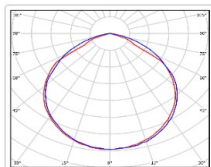

ХАРАКТЕРИСТИКИ

Светотехнические характеристики

Мощность, Вт:	141.5
Световой поток светодиодного модуля, ЛМ	20425
Световой поток, Лм	17647
Световая эффективность, Лм/Вт:	124.7
Количество светодиодов, шт.	120
Кривая силы света (КСС):	D (120°) косинусная
Цветовая температура, К:	5000
Индекс цветопередачи CRI:	70
Ресурс светодиодов, ч:	100000