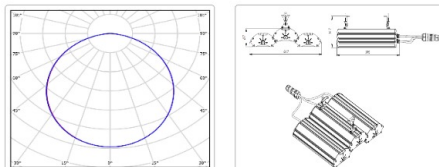

ХАРАКТЕРИСТИКИ

Светотехнические характеристики

Мощность, Вт:	141.5
Световой поток светодиодного модуля, ЛМ	20425
Световой поток, Лм	14910
Световая эффективность, Лм/Вт:	105.4
Количество светодиодов, шт:	120
Кривая силы света (КСС):	D (120°) косинусная
Цветовая температура, К:	4000
Индекс цветопередачи CRI:	70
Ресурс светодиодов, ч:	100000

СКАЧАТЬ

Паспорт светильника

Сертификат соответствия

Сертификат

Электрические характеристики

Время включения светильника, с:	1.5
Диммирование:	Нет
Напряжение питания, В:	176-264В AC
Частота, Гц:	47 ~ 63 Гц
Коэффициент мощности ИП, cosφ:	≥0.98
Грозозащита:	Нет
Термозащита:	отсутствует
Защита от 380, В:	Да
Защита от холостого хода:	Восстанавливается
Стойкость к микросекундным импульсам большой энергии:	1 кВ (L-N), 2 кВ (L-PE, N-PE)
Коэффициент пульсаций светового потока, %:	≤ 1%
Гальваническая изоляция:	Да
Пробивное напряжение, кВ AC:	> 1,5 кВ AC
Сопротивление изоляции, МОм:	вход-выход > 200 МОм; вход-земля > 200 МОм; выход-земля > 200 МОм
Класс защиты от поражения электрическим током:	1