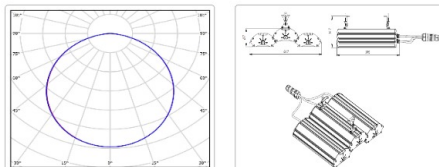

ХАРАКТЕРИСТИКИ

Светотехнические характеристики

Мощность, Вт:	141.5
Световой поток светодиодного модуля, ЛМ	20425
Световой поток, Лм	14910
Световая эффективность, Лм/Вт:	105.4
Количество светодиодов, шт:	120
Кривая силы света (КСС):	D (120°) косинусная
Цветовая температура, К:	5000
Индекс цветопередачи CRI:	70
Ресурс светодиодов, ч:	100000

СКАЧАТЬ

Паспорт светильника

Сертификат соответствия

Сертификат

Электрические характеристики

Время включения светильника, с:	1.5
Диммирование:	Нет
Напряжение питания, В:	176-264В AC
Частота, Гц:	47 ~ 63 Гц
Коэффициент мощности ИП, cosφ:	≥0.98
Грозозащита:	Нет
Термозащита:	отсутствует
Защита от 380, В:	Да
Защита от холостого хода:	Восстанавливается
Стойкость к микросекундным импульсам большой энергии:	1 кВ (L-N), 2 кВ (L-PE, N-PE)
Коэффициент пульсаций светового потока, %:	≤ 1%
Гальваническая изоляция:	Да
Пробивное напряжение, кВ AC:	> 1,5 кВ AC
Сопротивление изоляции, МОм:	вход-выход > 200 МОм; вход-земля > 200 МОм; выход-земля > 200 МОм
Класс защиты от поражения электрическим током:	1