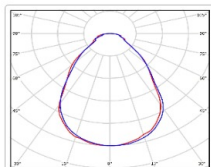

ХАРАКТЕРИСТИКИ

Светотехнические характеристики

Мощность, Вт:	141.5
Световой поток светодиодного модуля, ЛМ	20425
Световой поток, Лм	17361
Световая эффективность, Лм/Вт:	122.7
Количество светодиодов, шт:	120
Кривая силы света (КСС):	Г (80°) глубокая
Цветовая температура, К:	4000
Индекс цветопередачи CRI:	70
Ресурс светодиодов, ч:	100000