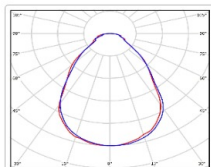

ХАРАКТЕРИСТИКИ

Светотехнические характеристики

Мощность, Вт:	141.5
Световой поток светодиодного модуля, ЛМ	20425
Световой поток, Лм	17361
Световая эффективность, Лм/Вт:	122.7
Количество светодиодов, шт:	120
Кривая силы света (КСС):	Г (80°) глубокая
Цветовая температура, К:	5000
Индекс цветопередачи CRI:	70
Ресурс светодиодов, ч:	100000