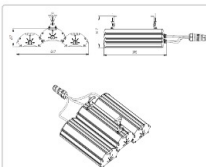

ХАРАКТЕРИСТИКИ

Светотехнические характеристики

Мощность, Вт:	141.5
Световой поток светодиодного модуля, ЛМ	20425
Световой поток, Лм	17361
Световая эффективность, Лм/Вт:	122.7
Количество светодиодов, шт:	120
Кривая силы света (КСС):	Г (80°) глубокая
Цветовая температура, К:	5000
Индекс цветопередачи CRI:	70
Ресурс светодиодов, ч:	100000

СКАЧАТЬ

Паспорт светильника

Сертификат соответствия

Сертификат

Электрические характеристики

Время включения светильника, с:	1.5
Диммирование:	Нет
Напряжение питания, В:	176-264В AC
Частота, Гц:	47 ~ 63 Гц
Коэффициент мощности ИП, cosφ:	≥0.98
Грозозащита:	Нет
Термозащита:	отсутствует
Защита от 380, В:	Да
Защита от холостого хода:	Восстанавливается
Стойкость к микросекундным импульсам большой энергии:	1 кВ (L-N), 2 кВ (L-PE, N-PE)
Коэффициент пульсаций светового потока, %:	≤ 1%
Гальваническая изоляция:	Да
Пробивное напряжение, кВ AC:	> 1,5 кВ AC
Сопротивление изоляции, МОм:	вход-выход > 200 МОм; вход-земля > 200 МОм; выход-земля > 200 МОм
Класс защиты от поражения электрическим током:	1