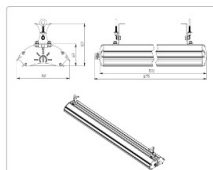

ХАРАКТЕРИСТИКИ

Светотехнические характеристики

Мощность, Вт:	141.5
Световой поток светодиодного модуля, ЛМ	20425
Световой поток, Лм	17647
Световая эффективность, Лм/Вт:	124.7
Количество светодиодов, шт:	120
Кривая силы света (КСС):	D (120°) косинусная
Цветовая температура, К:	4000
Индекс цветопередачи CRI:	70
Ресурс светодиодов, ч:	100000

СКАЧАТЬ

Паспорт светильника

Сертификат соответствия

Сертификат

Электрические характеристики

Время включения светильника, с:	1.5
Диммирование:	Нет
Напряжение питания, В:	176-264В AC
Частота, Гц:	47 ~ 63 Гц
Коэффициент мощности ИП, cosφ:	≥0.98
Грозазащита:	Нет
Термозащита:	отсутствует
Защита от 380, В:	Да
Защита от холостого хода:	Восстанавливается
Стойкость к микросекундным импульсам большой энергии:	1 кВ (L-N), 2 кВ (L-PE, N-PE)
Коэффициент пульсаций светового потока, %:	≤ 1%
Гальваническая изоляция:	Да
Пробивное напряжение, кВ AC:	> 1,5 кВ AC
Сопротивление изоляции, МОм:	вход-выход > 200 МОм; вход-земля > 200 МОм; выход-земля > 200 МОм
Класс защиты от поражения электрическим током:	1