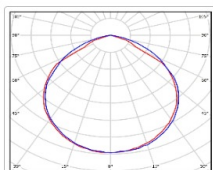

ХАРАКТЕРИСТИКИ

Светотехнические характеристики

Мощность, Вт:	141.5
Световой поток светодиодного модуля, ЛМ	20425
Световой поток, Лм	17647
Световая эффективность, Лм/Вт:	124.7
Количество светодиодов, шт:	120
Кривая силы света (КСС):	D (120°) косинусная
Цветовая температура, К:	4000
Индекс цветопередачи CRI:	70
Ресурс светодиодов, ч:	100000