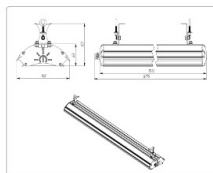

ХАРАКТЕРИСТИКИ

Светотехнические характеристики

Мощность, Вт:	141.5
Световой поток светодиодного модуля, ЛМ	20425
Световой поток, Лм	17647
Световая эффективность, Лм/Вт:	124.7
Количество светодиодов, шт:	120
Кривая силы света (КСС):	D (120°) косинусная
Цветовая температура, К:	5000
Индекс цветопередачи CRI:	70
Ресурс светодиодов, ч:	100000

СКАЧАТЬ

Паспорт светильника

Сертификат соответствия

Сертификат

Электрические характеристики

Время включения светильника, с:	1.5
Диммирование:	Нет
Напряжение питания, В:	176-264В AC
Частота, Гц:	47 ~ 63 Гц
Коэффициент мощности ИП, cosφ:	≥0.98
Грозазащита:	Нет
Термозащита:	отсутствует
Защита от 380, В:	Да
Защита от холостого хода:	Восстанавливается
Стойкость к микросекундным импульсам большой энергии:	1 кВ (L-N), 2 кВ (L-PE, N-PE)
Коэффициент пульсаций светового потока, %:	≤ 1%
Гальваническая изоляция:	Да
Пробивное напряжение, кВ AC:	> 1,5 кВ AC
Сопротивление изоляции, МОм:	вход-выход > 200 МОм; вход-земля > 200 МОм; выход-земля > 200 МОм
Класс защиты от поражения электрическим током:	1