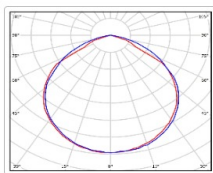

ХАРАКТЕРИСТИКИ

Светотехнические характеристики

Мощность, Вт:	141.5
Световой поток светодиодного модуля, ЛМ	20425
Световой поток, Лм	17647
Световая эффективность, Лм/Вт:	124.7
Количество светодиодов, шт:	120
Кривая силы света (КСС):	D (120°) косинусная
Цветовая температура, К:	5000
Индекс цветопередачи CRI:	70
Ресурс светодиодов, ч:	100000