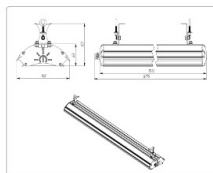

ХАРАКТЕРИСТИКИ

Светотехнические характеристики

Мощность, Вт:	141.5
Световой поток светодиодного модуля, ЛМ	20425
Световой поток, Лм	14910
Световая эффективность, Лм/Вт:	105.4
Количество светодиодов, шт:	120
Кривая силы света (КСС):	D (120°) косинусная
Цветовая температура, К:	5000
Индекс цветопередачи CRI:	70
Ресурс светодиодов, ч:	100000

СКАЧАТЬ

Паспорт светильника

Сертификат соответствия

Сертификат

Электрические характеристики

Время включения светильника, с:	1.5
Диммирование:	Нет
Напряжение питания, В:	176-264В AC
Частота, Гц:	47 ~ 63 Гц
Коэффициент мощности ИП, cosφ:	≥0.98
Грозазащита:	Нет
Термозащита:	отсутствует
Защита от 380, В:	Да
Защита от холостого хода:	Восстанавливается
Стойкость к микросекундным импульсам большой энергии:	1 кВ (L-N), 2 кВ (L-PE, N-PE)
Коэффициент пульсаций светового потока, %:	≤ 1%
Гальваническая изоляция:	Да
Пробивное напряжение, кВ AC:	> 1,5 кВ AC
Сопротивление изоляции, МОм:	вход-выход > 200 МОм; вход-земля > 200 МОм; выход-земля > 200 МОм
Класс защиты от поражения электрическим током:	1