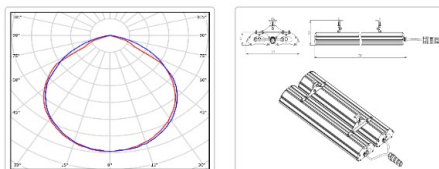

ХАРАКТЕРИСТИКИ

Светотехнические характеристики

Мощность, Вт:	188.6
Световой поток светодиодного модуля, ЛМ	27233
Световой поток, Лм	23530
Световая эффективность, Лм/Вт:	124.8
Количество светодиодов, шт.	160
Кривая силы света (КСС):	D (120°) косинусная
Цветовая температура, К:	4000
Индекс цветопередачи CRI:	70
Ресурс светодиодов, ч:	100000

Массагабаритные характеристики

Габариты светильника ДхШхВ, мм:	740x339x63
Габариты светильника с креплением ДхШхВ, мм:	740x339x123
Масса нетто, кг:	5.9
Светильников в коробке, шт:	1
Объем коробки, м3:	0.02
Масса брутто, кг:	6.3
Габариты коробки ДхШхВ, мм:	810x345x70