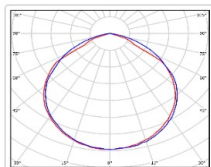

ХАРАКТЕРИСТИКИ

Светотехнические характеристики

Мощность, Вт:	188.6
Световой поток светодиодного модуля, ЛМ	27233
Световой поток, Лм	23530
Световая эффективность, Лм/Вт:	124.8
Количество светодиодов, шт.	160
Кривая силы света (КСС):	D (120°) косинусная
Цветовая температура, К:	5000
Индекс цветопередачи CRI:	70
Ресурс светодиодов, ч:	100000