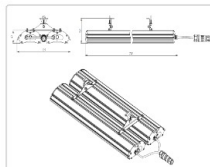

ХАРАКТЕРИСТИКИ

Светотехнические характеристики

Мощность, Вт:	188.6
Световой поток светодиодного модуля, ЛМ	27233
Световой поток, Лм	23530
Световая эффективность, Лм/Вт:	124.8
Количество светодиодов, шт.	160
Кривая силы света (КСС):	D (120°) косинусная
Цветовая температура, К:	5000
Индекс цветопередачи CRI:	70
Ресурс светодиодов, ч:	100000

СКАЧАТЬ

Паспорт светильника

Сертификат соответствия

Сертификат

Электрические характеристики

Время включения светильника, с:	1.5
Диммирование:	Нет
Напряжение питания, В:	176-264В AC
Частота, Гц:	47 ~ 63 Гц
Коэффициент мощности ИП, cosφ:	≥0.98
Грозозащита:	Нет
Термозащита:	отсутствует
Защита от 380, В:	Да
Защита от холостого хода:	Восстанавливается
Стойкость к микросекундным импульсам большой энергии:	1 кВ (L-N), 2 кВ (L-PE, N-PE)
Коэффициент пульсаций светового потока, %:	≤ 1%
Гальваническая изоляция:	Да
Пробивное напряжение, кВ AC:	> 1,5 кВ AC
Сопротивление изоляции, МОм:	вход-выход > 200 МОм; вход-земля > 200 МОм; выход-земля > 200 МОм
Класс защиты от поражения электрическим током:	1