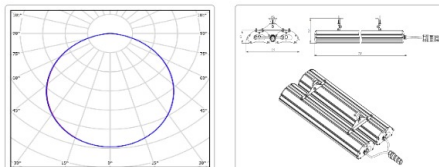

ХАРАКТЕРИСТИКИ

Светотехнические характеристики

Мощность, Вт:	188.6
Световой поток светодиодного модуля, ЛМ	27233
Световой поток, Лм	19880
Световая эффективность, Лм/Вт:	105.4
Количество светодиодов, шт:	160
Кривая силы света (КСС):	D (120°) косинусная
Цветовая температура, К:	4000
Индекс цветопередачи CRI:	70
Ресурс светодиодов, ч:	100000

СКАЧАТЬ

Паспорт светильника

Сертификат соответствия

Сертификат

Электрические характеристики

Время включения светильника, с:	1.5
Диммирование:	Нет
Напряжение питания, В:	176-264В AC
Частота, Гц:	47 ~ 63 Гц
Коэффициент мощности ИП, cosφ:	≥0.98
Грозозащита:	Нет
Термозащита:	отсутствует
Защита от 380, В:	Да
Защита от холостого хода:	Восстанавливается
Стойкость к микросекундным импульсам большой энергии:	1 кВ (L-N), 2 кВ (L-PE, N-PE)
Коэффициент пульсаций светового потока, %:	≤ 1%
Гальваническая изоляция:	Да
Пробивное напряжение, кВ AC:	> 1,5 кВ AC
Сопротивление изоляции, МОм:	вход-выход > 200 МОм; вход-земля > 200 МОм; выход-земля > 200 МОм
Класс защиты от поражения электрическим током:	1