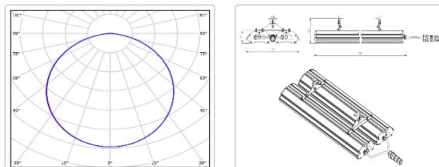

ХАРАКТЕРИСТИКИ

Светотехнические характеристики

Мощность, Вт:	188.6
Световой поток светодиодного модуля, ЛМ	27233
Световой поток, Лм	19880
Световая эффективность, Лм/Вт:	105.4
Количество светодиодов, шт:	160
Кривая силы света (КСС):	D (120°) косинусная
Цветовая температура, К:	5000
Индекс цветопередачи CRI:	70
Ресурс светодиодов, ч:	100000

Массогабаритные характеристики

Габариты светильника ДхШхВ, мм:	740x339x63
Габариты светильника с креплением ДхШхВ, мм:	740x339x123
Масса нетто, кг:	5.9
Светильников в коробке, шт:	1
Объем коробки, м3:	0.02
Масса брутто, кг:	6.3
Габариты коробки ДхШхВ, мм:	810x345x70