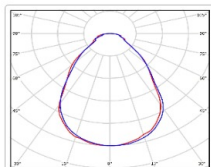

ХАРАКТЕРИСТИКИ

Светотехнические характеристики

Мощность, Вт:	188.6
Световой поток светодиодного модуля, ЛМ	27233
Световой поток, Лм	23148
Световая эффективность, Лм/Вт:	122.7
Количество светодиодов, шт:	160
Кривая силы света (КСС):	Г (80°) глубокая
Цветовая температура, К:	5000
Индекс цветопередачи CRI:	70
Ресурс светодиодов, ч:	100000