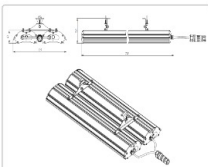

ХАРАКТЕРИСТИКИ

Светотехнические характеристики

Мощность, Вт:	188.6
Световой поток светодиодного модуля, ЛМ	27233
Световой поток, Лм	23148
Световая эффективность, Лм/Вт:	122.7
Количество светодиодов, шт:	160
Кривая силы света (КСС):	Г (80°) глубокая
Цветовая температура, К:	5000
Индекс цветопередачи CRI:	70
Ресурс светодиодов, ч:	100000

СКАЧАТЬ

Паспорт светильника

Сертификат соответствия

Сертификат

Электрические характеристики

Время включения светильника, с:	1.5
Диммирование:	Нет
Напряжение питания, В:	176-264В AC
Частота, Гц:	47 ~ 63 Гц
Коэффициент мощности ИП, cosφ:	≥0.98
Грозозащита:	Нет
Термозащита:	отсутствует
Защита от 380, В:	Да
Защита от холостого хода:	Восстанавливается
Стойкость к микросекундным импульсам большой энергии:	1 кВ (L-N), 2 кВ (L-PE, N-PE)
Коэффициент пульсаций светового потока, %:	≤ 1%
Гальваническая изоляция:	Да
Пробивное напряжение, кВ AC:	> 1,5 кВ AC
Сопротивление изоляции, МОм:	вход-выход > 200 МОм; вход-земля > 200 МОм; выход-земля > 200 МОм
Класс защиты от поражения электрическим током:	1