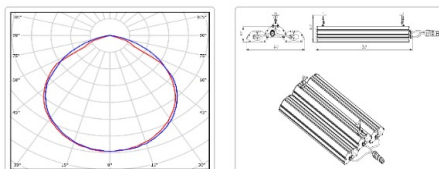

ХАРАКТЕРИСТИКИ

Светотехнические характеристики

Мощность, Вт:	282.9
Световой поток светодиодного модуля, ЛМ	40849
Световой поток, Лм	35294
Световая эффективность, Лм/Вт:	124.8
Количество светодиодов, шт.	240
Кривая силы света (КСС):	D (120°) косинусная
Цветовая температура, К:	4000
Индекс цветопередачи CRI:	70
Ресурс светодиодов, ч:	100000

Массогабаритные характеристики

Габариты светильника ДхШхВ, мм:	740x449x87
Габариты светильника с креплением ДхШхВ, мм:	740x449x147
Масса нетто, кг:	8.68
Светильников в коробке, шт:	1
Объем коробки, м3:	0.029
Масса брутто, кг:	9.22
Габариты коробки ДхШхВ, мм:	810x515x70