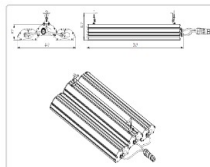

ХАРАКТЕРИСТИКИ

Светотехнические характеристики

Мощность, Вт:	282.9
Световой поток светодиодного модуля, ЛМ	40849
Световой поток, Лм	35294
Световая эффективность, Лм/Вт:	124.8
Количество светодиодов, шт:	240
Кривая силы света (КСС):	D (120°) косинусная
Цветовая температура, К:	5000
Индекс цветопередачи CRI:	70
Ресурс светодиодов, ч:	100000

СКАЧАТЬ

Паспорт светильника

Сертификат соответствия

Сертификат

Электрические характеристики

Время включения светильника, с:	1.5
Диммирование:	Нет
Напряжение питания, В:	176-264В AC
Частота, Гц:	47 ~ 63 Гц
Коэффициент мощности ИП, cosφ:	≥0.98
Грозозащита:	Нет
Термозащита:	отсутствует
Защита от 380, В:	Да
Защита от холостого хода:	Восстанавливается
Стойкость к микросекундным импульсам большой энергии:	1 кВ (L-N), 2 кВ (L-PE, N-PE)
Коэффициент пульсаций светового потока, %:	≤ 1%
Гальваническая изоляция:	Да
Пробивное напряжение, кВ AC:	> 1,5 кВ AC
Сопротивление изоляции, МОм:	вход-выход > 200 МОм; вход-земля > 200 МОм; выход-земля > 200 МОм
Класс защиты от поражения электрическим током:	1