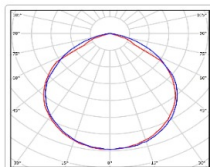

ХАРАКТЕРИСТИКИ

Светотехнические характеристики

Мощность, Вт:	282.9
Световой поток светодиодного модуля, ЛМ	40849
Световой поток, Лм	35294
Световая эффективность, Лм/Вт:	124.8
Количество светодиодов, шт:	240
Кривая силы света (КСС):	D (120°) косинусная
Цветовая температура, К:	5000
Индекс цветопередачи CRI:	70
Ресурс светодиодов, ч:	100000