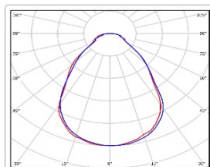

ХАРАКТЕРИСТИКИ

Светотехнические характеристики

Мощность, Вт:	282.9
Световой поток светодиодного модуля, ЛМ	40849
Световой поток, Лм	34721
Световая эффективность, Лм/Вт:	122.7
Количество светодиодов, шт.	240
Кривая силы света (КСС):	Г (80°) глубокая
Цветовая температура, К:	4000
Индекс цветопередачи CRI:	70
Ресурс светодиодов, ч:	100000