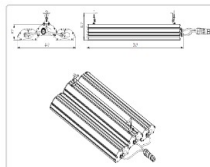

ХАРАКТЕРИСТИКИ

Светотехнические характеристики

Мощность, Вт:	282.9
Световой поток светодиодного модуля, ЛМ	40849
Световой поток, Лм	34721
Световая эффективность, Лм/Вт:	122.7
Количество светодиодов, шт.	240
Кривая силы света (КСС):	Г (80°) глубокая
Цветовая температура, К:	4000
Индекс цветопередачи CRI:	70
Ресурс светодиодов, ч:	100000

СКАЧАТЬ

Паспорт светильника

Сертификат соответствия

Сертификат

Электрические характеристики

Время включения светильника, с:	1.5
Диммирование:	Нет
Напряжение питания, В:	176-264В AC
Частота, Гц:	47 ~ 63 Гц
Коэффициент мощности ИП, cosφ:	≥0.98
Грозозащита:	Нет
Термозащита:	отсутствует
Защита от 380, В:	Да
Защита от холостого хода:	Восстанавливается
Стойкость к микросекундным импульсам большой энергии:	1 кВ (L-N), 2 кВ (L-PE, N-PE)
Коэффициент пульсаций светового потока, %:	≤ 1%
Гальваническая изоляция:	Да
Пробивное напряжение, кВ AC:	> 1,5 кВ AC
Сопротивление изоляции, МОм:	вход-выход > 200 МОм; вход-земля > 200 МОм; выход-земля > 200 МОм
Класс защиты от поражения электрическим током:	1