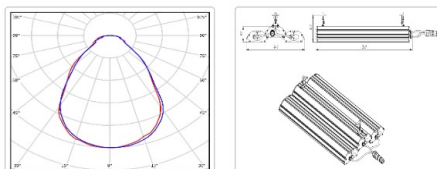

#### Светотехнические характеристики

Мощность, Вт:	282.9
Световой поток светодиодного модуля, ЛМ	40849
Световой поток, Лм	34721
Световая эффективность, Лм/Вт:	122.7
Количество светодиодов, шт:	240
Кривая силы света (КСС):	Г (80°) глубокая
Цветовая температура, К:	5000
Индекс цветопередачи CRI:	70
Ресурс светодиодов, ч:	100000