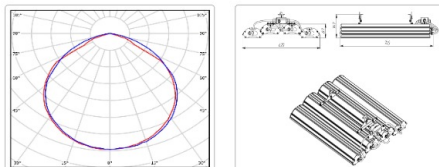

ХАРАКТЕРИСТИКИ

Светотехнические характеристики

Мощность, Вт:	377.2
Световой поток светодиодного модуля, ЛМ	54466
Световой поток, Лм	47058
Световая эффективность, Лм/Вт:	124.8
Количество светодиодов, шт.	320
Кривая силы света (КСС):	D (120°) косинусная
Цветовая температура, К:	4000
Индекс цветопередачи CRI:	70
Ресурс светодиодов, ч:	100000

СКАЧАТЬ

Паспорт светильника

Сертификат соответствия

Сертификат

Электрические характеристики

Время включения светильника, с:	1.5
Диммирование:	Нет
Напряжение питания, В:	176-264В AC
Частота, Гц:	47 ~ 63 Гц
Коэффициент мощности ИП, cosφ:	≥0.98
Грозозащита:	Нет
Термозащита:	отсутствует
Защита от 380, В:	Да
Защита от холостого хода:	Восстанавливается
Стойкость к микросекундным импульсам большой энергии:	1 кВ (L-N), 2 кВ (L-PE, N-PE)
Коэффициент пульсаций светового потока, %:	≤ 1%
Гальваническая изоляция:	Да
Пробивное напряжение, кВ AC:	> 1,5 кВ AC
Сопротивление изоляции, МОм:	вход-выход > 200 МОм; вход-земля > 200 МОм; выход-земля > 200 МОм
Класс защиты от поражения электрическим током:	1